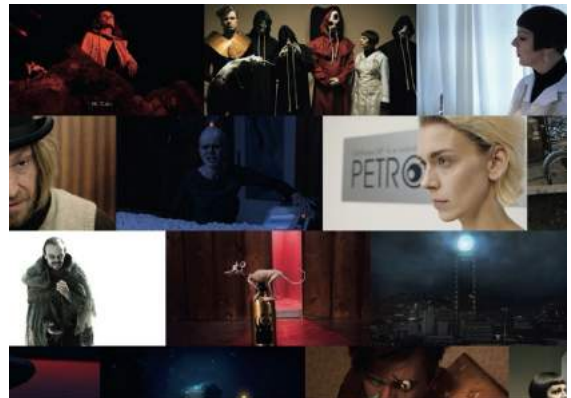

### 2. Alte Eppelheimerstraße 51

**Valentin Hennig**

»Hi Cali« (*The Straw that Broke*), 2022  
Mit Claudia Gallatz, Manuel Harder, Manja Kuhl,  
Konrad Lucas, Gabrielle Zimmermann, Robert Besta  
© Valentin Hennig