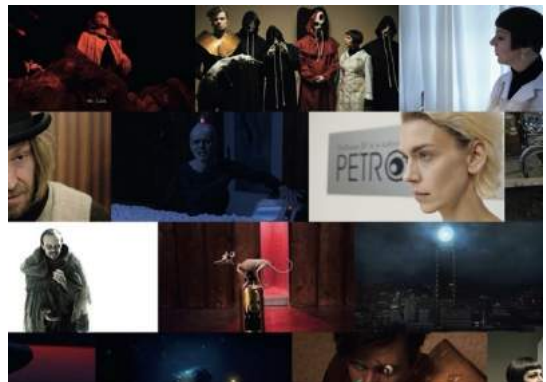

**1. Albstraße / Betzenriedstraße**

**Sophia Schiller**  
»Paar Nr. 1«, 2022  
© Sophia Schiller

**2. Hauptbahnhof / Bahnhofstraße (gegenüber Bismarckstraße)**

**Wenzel Stählin**  
»Van der Rohe Farnsworth (Pose)«, 2021  
© Wenzel Stählin

**3. Hauptbahnhof, Gleis 1**

**Wataru Murakami**  
»In Sarch of Colors (Self Portrait: Reading Local Newspapers), 2019  
© Wataru Murakami

**4. Hauptbahnhof / Bahnhofstraße**

**Valentin Hennig**  
»Hi Cali« (The Straw That Broke), 2022  
Mit Claudia Gallatz, Manuel Harder, Manja Kuhl, Konrad Lucas, Gabrielle Zimmermann, Robert Besta  
© Valentin Hennig