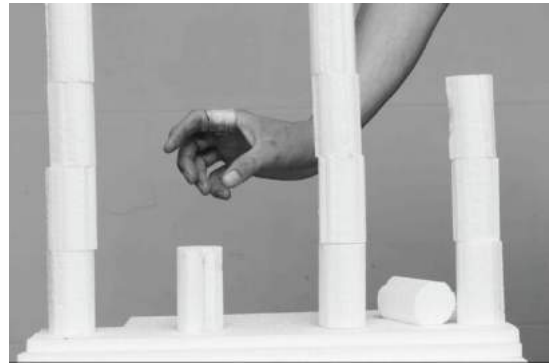

**1. Albstraße / Betzenriedstraße**

**Sophia Schiller**  
»Paar Nr. 1«, 2022  
© Sophia Schiller

**2. Hauptbahnhof / Bahnhofstraße (gegenüber Bismarckstraße)**

**Wenzel Stählin**  
»Van der Rohe Farnsworth (Pose)«, 2021  
© Wenzel Stählin

**3. Hauptbahnhof, Gleis 1**

**Wataru Murakami**  
»In Sarch of Colors (Self Portrait: Reading Local Newspapers), 2019  
© Wataru Murakami

**4. Hauptbahnhof / Bahnhofstraße**

**Valentin Hennig**  
»Hi Cali« (The Straw That Broke), 2022  
Mit Claudia Gallatz, Manuel Harder, Manja Kuhl, Konrad Lucas, Gabrielle Zimmermann, Robert Besta  
© Valentin Hennig