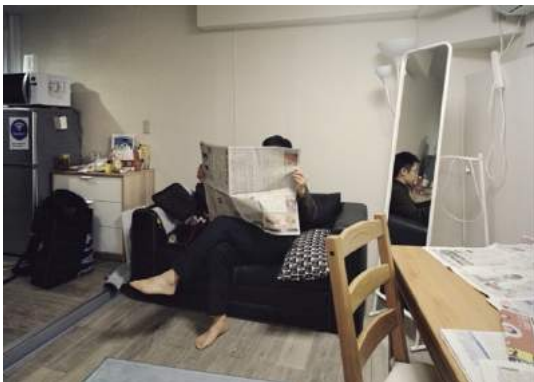

**1. Albstraße / Betzenriedstraße**

**Sophia Schiller**  
»Paar Nr. 1«, 2022  
© Sophia Schiller

**2. Hauptbahnhof / Bahnhofstraße (gegenüber Bismarckstraße)**

**Wenzel Stählin**  
»Van der Rohe Farnsworth (Pose)«, 2021  
© Wenzel Stählin

**3. Hauptbahnhof, Gleis 1**

**Wataru Murakami**  
»In Sarch of Colors (Self Portrait: Reading Local Newspapers), 2019  
© Wataru Murakami

**4. Hauptbahnhof / Bahnhofstraße**

**Valentin Hennig**  
»Hi Cali« (The Straw That Broke), 2022  
Mit Claudia Gallatz, Manuel Harder, Manja Kuhl, Konrad Lucas, Gabrielle Zimmermann, Robert Besta  
© Valentin Hennig